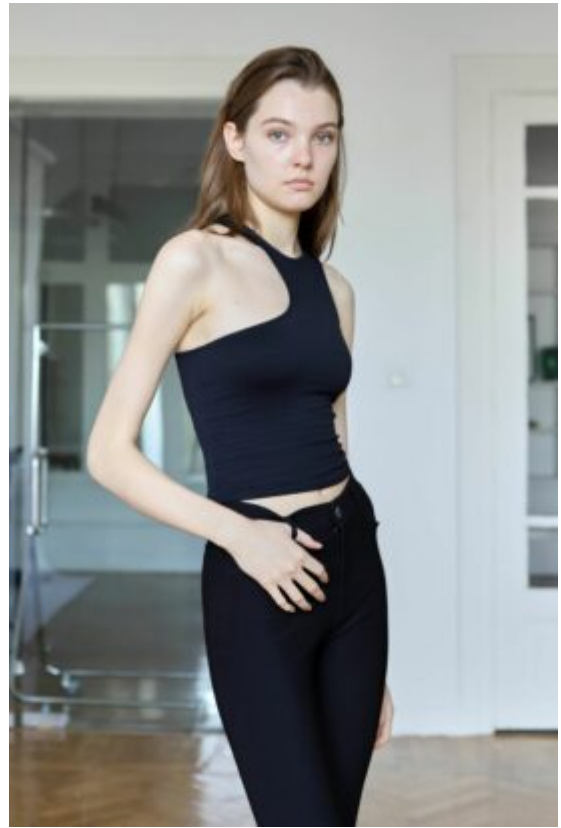

TRUE MODELS

Emilia Ryndina

181 | 77 / 59 / 88 / 41 | Brown / Blue Green

TRUE MODELS